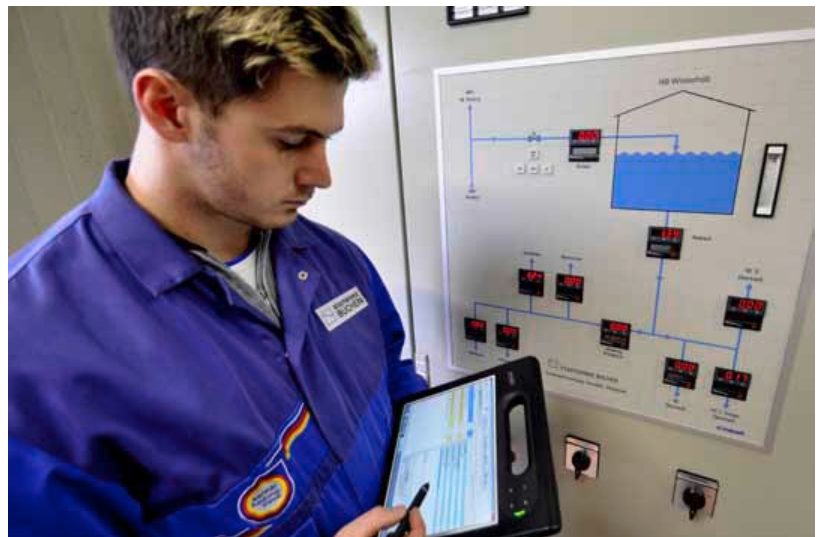

Mobile Datenerfassung und Bearbeitung

Tablets, Smartphones dienen als mobile multimediale Erfassungsgeräte für Betriebsdaten jeder Art. Sie sind die komfortablen Eingabegeräte für Ihre zentralen IT-Systeme in Echtzeit.

Noch nie zuvor war es möglich so schnell die Daten Ihres Versorgungsunternehmens und Ihrer IT-Systeme in komfortable Apps zu bringen.

Apps für alle Ihre Aufgaben:

- **Prüfungen** (z.B. Hydrantenprüfbuch, Infrastruktur Prüfungen etc.)
- **Betriebsdatenerfassung** (z.B. Maschinen-, Anlagedaten etc.)
- **Verbrauchsdatenerfassung** (z.B. Wasserverbrauch, Betriebsstoffe etc.)
- **Instandhaltung / Wartung** (z.B. Reparaturen, Service etc.)
- **Sicherheit / Alarmierung** (z.B. Überwachung Gebäude / Anlagen etc.)